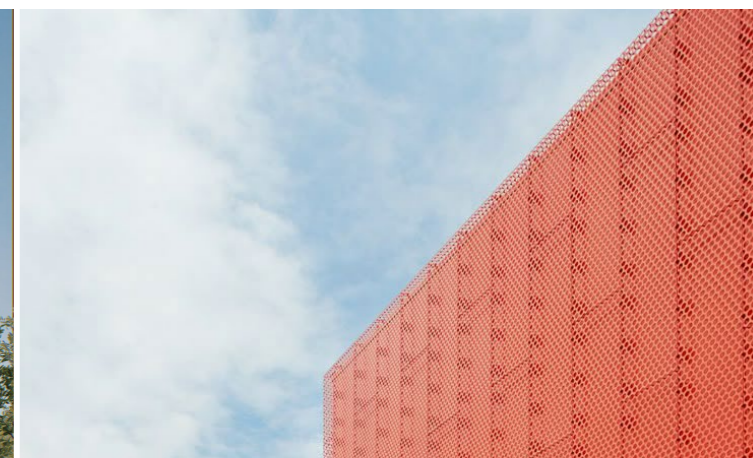

FACADE

JUNE.2025

OPT A

灯管

LED屏幕

穿孔雨棚板

OPT A

OPT A

OPT A

OPT B

铝型材

渐变磨砂玻璃

OPT B

OPT B

OPT B

OPT C