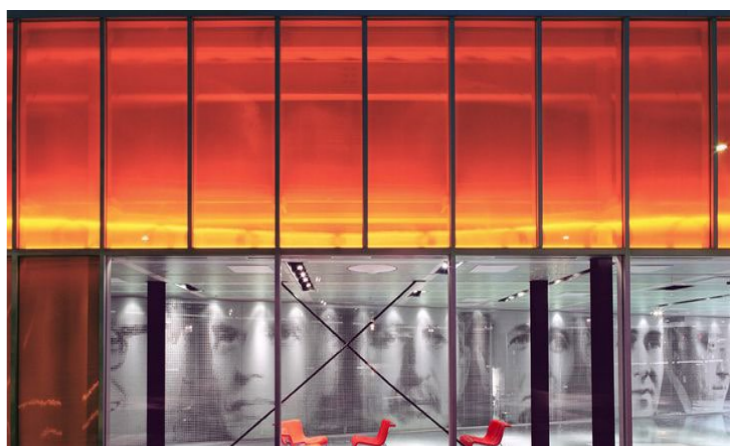

FACADE

JUNE.2025

OPT A

灯管

LED屏幕

穿孔雨棚板

OPT A

OPT A

OPT A

OPT B

铝型材

渐变磨砂玻璃

OPT B

OPT B

OPT B

OPT C